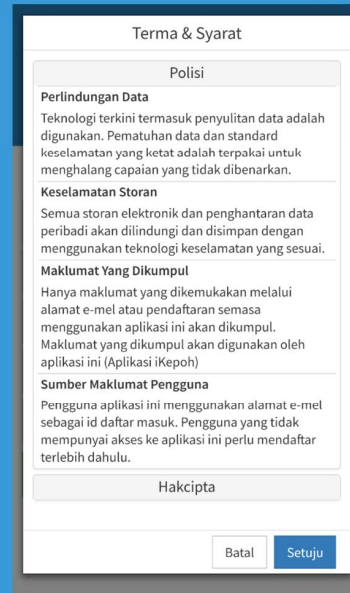

MANUAL PENGGUNA PENDAFTARAN iKEPOH

1. Kekunci carian 'ikepoh'. Download iKepoh di Google Play (android) atau App Store (iPhone).
2. Klik pada ikon iKepoh.

3. Klik butang 'INSTALL'

4. Klik butang 'OPEN'

5. Pada skrin Log Masuk perhatikan pernyataan "Belum menjadi ahli? Klik di sini untuk mendaftar". Klik pada perkataan "di sini"