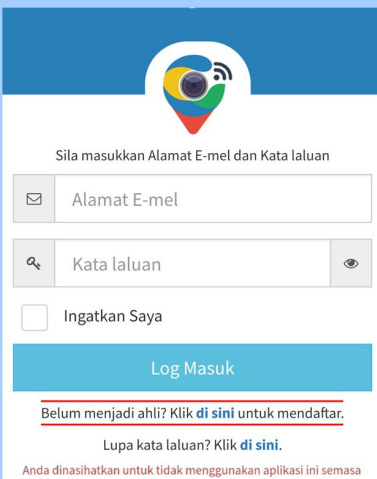

MANUAL PENGGUNA PENDAFTARAN iKEPOH

1. Kekunci carian 'ikepoh'. Download iKepoh di Google Play (android) atau App Store (iPhone).
2. Klik pada ikon iKepoh.

3. Klik butang 'INSTALL'

4. Klik butang 'OPEN'

5. Pada skrin Log Masuk perhatikan pernyataan "Belum menjadi ahli? Klik di sini untuk mendaftar". Klik pada perkataan "di sini"